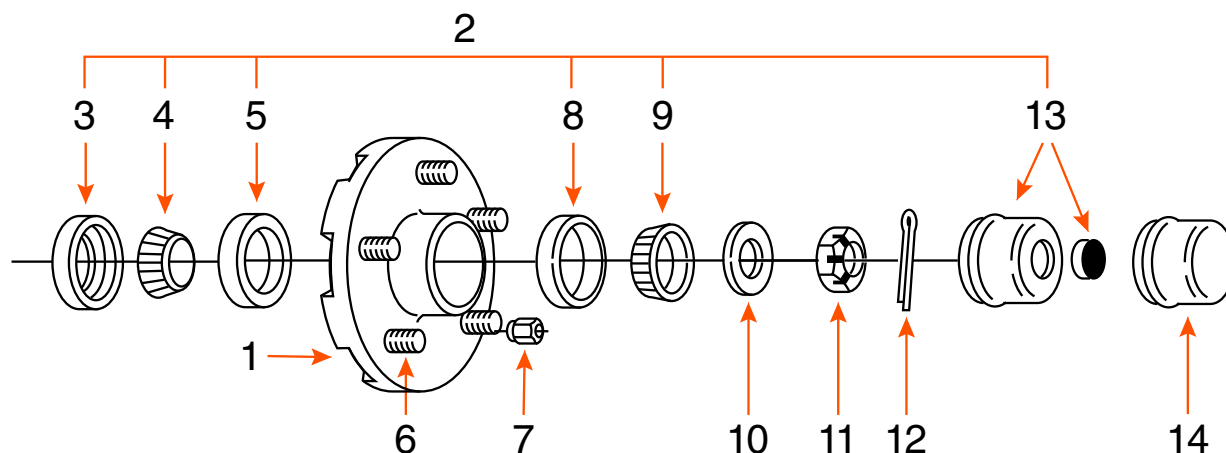

MOYEU 5 GOUJONS (COMPLET) EN BOÎTE / 5 STUDS HUB (KIT) IN BOX

TYPE	CAPACITÉ CAPACITY	BOLT CIRCLE	ROUE WHEEL	MARQUE BRAND
GRAISSE / GREASE	2K	5 SUR 4,5" / 5 ON 4,5"	10" - 15"	

COMPOSANTE COMPONENT	DESCRIPTION	PRODUIT PRODUCT
1	MOYEU 6 1/2" HUB	FRH5 13 1
2	ENSEMBLE DE ROULEMENT / BEARING KIT	ROUL116X
3	JOINT D'ÉTANCHÉITÉ / SEAL	2267E
4	ROULEMENT INTÉRIEUR 1 ^{1/16} " INNER BEARING CONE	44649
5	CAGE INTÉRIEURE / INNER BEARING CUP	44610
6	GOUJON À PRESSER 1/2" PRESS IN STUD	7246
7	ÉCROU DE ROUE / WHEEL NUT	60132
8	CAGE EXTÉRIEURE / OUTER BEARING CUP	44610
9	ROULEMENT EXTÉRIEUR 1 ^{1/16} " OUTER BEARING CONE	44649
10	RONDELLE MANDRIN / SPINDLE WASHER	6052
11	ÉCROU DE MANDRIN / SPINDLE NUT	1150-6*
12	GOUPILLE / COTTER PIN	1151C*
13	BOUCHON «E-Z LUBE» CAP	1446
14	BOUCHON / CAP	1445*